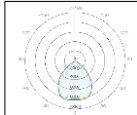

Aplicaciones

Instalaciones comerciales
Grandes espacios interiores

Fotometría

50x90°

90°

Opciones de montaje

Suspendido

Montaje superficial

Dimensiones

Información eléctrica

Modelo	ARA-100	ARA-150	ARA-200	ARA-240	ARA-300	ARA-400
Consumo de energía ($\pm 10\%$)	100W	150W	200W	240W	300W	400W
THD	10%	9.1%	11.5%	8.1%	9.5%	10.6%
Voltaje de entrada	AC 120-277 VAC 50/60 Hz					
Factor de potencia	0.9					
Protección contra Sobretensiones	N/A					
Tipo de controlador	Atenuación continua por encima del 10%					

Información óptica

Tipo de LED	SMD
Eficiencia (4000K Ra80)	144 lm/w
Temperatura de Color	4000K, 5000K
Reproducción Cromática	Ra80
Ángulo de haz	50x90°, 90°
Nivel UGR	N/A

Dimensiones y montaje

Dimensión del producto (LxWxH)	100W	150W	200W	240W	300W	400W
Dimensión del producto (LxWxH)	22.7"x10"x2.3"	22.7"x10"x2.3"	43"x10"x2.3"	43"x10"x2.3"	43"x10"x2.3"	43"x10"x2.3"
Peso neto de la luminaria	100W	150W	200W	240W	300W	400W
	6.8 Lbs	7.2 Lbs	11.9 Lbs	12.5 Lbs	14.3 Lbs	18.5 Lbs
Opción de montaje	Montaje en superficie, montaje colgante, montaje en suspensión					
Material	Aleación de aluminio					
Acabado	Recubrimiento en polvo					
Color	Blanco					
IK Clasificación	N/A					
IP Clasificación	IP40					