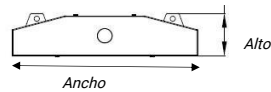

Dimensiones

Información eléctrica

Modelo	ARA-100	ARA-150	ARA-200	ARA-240	ARA-300	ARA-400
Consumo de energía ($\pm 10\%$)	100W	150W	200W	240W	300W	400W
THD	10%	9.1%	11.5%	8.1%	9.5%	10.6%
Voltaje de entrada	AC 120-277 VAC 50/60 Hz					
Factor de potencia	0.9					
Protección contra Sobretensiones	N/A					
Tipo de controlador	Atenuación continua por encima del 10%					

Información óptica

Tipo de LED	SMD
Eficiencia (4000K Ra80)	144 lm/w
Temperatura de Color	4000K, 5000K
Reproducción Cromática	Ra80
Ángulo de haz	50x90°, 90°
Nivel UGR	N/A

Dimensiones y montaje

Dimensión del producto (LxWxH)	100W	150W	200W	240W	300W	400W
Dimensión del producto (LxWxH)	22.7"x10"x2.3"	22.7"x10"x2.3"	43"x10"x2.3"	43"x10"x2.3"	43"x10"x2.3"	43"x10"x2.3"
Peso neto de la luminaria	100W	150W	200W	240W	300W	400W
	6.8 Lbs	7.2 Lbs	11.9 Lbs	12.5 Lbs	14.3 Lbs	18.5 Lbs
Opción de montaje	Montaje en superficie, montaje colgante, montaje en suspensión					
Material	Aleación de aluminio					
Acabado	Recubrimiento en polvo					
Color	Blanco					
IK Clasificación	N/A					
IP Clasificación	IP40					

Vida útil y garantía

Temperatura de operación	-40°F to 122°F
Garantía	5 años

Certificaciones de seguridad

Luminarias (UL 1598:2021 Ed.5)
Luminarias (CSA C22.2#250.0:2021 Ed.5)