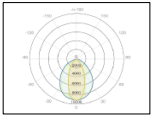

Fotometría

50x90°