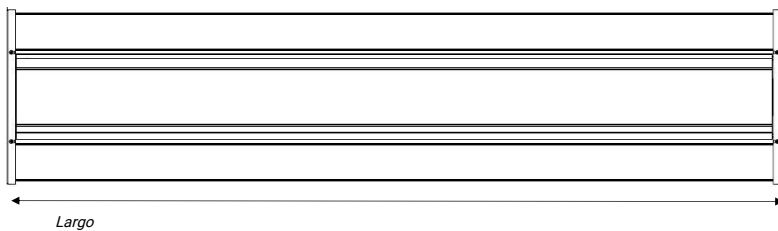

Aplicaciones

Instalaciones comerciales
Grandes espacios interiores

Fotometría

50x90°

90°

Opciones de montaje

Suspendido

Montaje superficial

Dimensiones

Información eléctrica

Modelo	ARA-100	ARA-150	ARA-200	ARA-240	ARA-300	ARA-400
Consumo de energía ($\pm 10\%$)	100W	150W	200W	240W	300W	400W
THD	10%	9.1%	11.5%	8.1%	9.5%	10.6%
Voltaje de entrada	AC 120-277 VAC 50/60 Hz					
Factor de potencia	0.9					
Protección contra Sobretensiones	N/A					
Tipo de controlador	Atenuación continua por encima del 10%					

Información óptica

Tipo de LED	SMD
Eficiencia (4000K Ra80)	144 lm/w
Temperatura de Color	4000K, 5000K
Reproducción Cromática	Ra80
Ángulo de haz	50x90°, 90°
Nivel UGR	N/A

Dimensiones y montaje

Dimensión del producto (LxWxH)	100W	150W	200W	240W	300W	400W
Dimensión del producto (LxWxH)	22.7"x10"x2.3"	22.7"x10"x2.3"	43"x10"x2.3"	43"x10"x2.3"	43"x10"x2.3"	43"x10"x2.3"
Peso neto de la luminaria	100W	150W	200W	240W	300W	400W
	6.8 Lbs	7.2 Lbs	11.9 Lbs	12.5 Lbs	14.3 Lbs	18.5 Lbs
Opción de montaje	Montaje en superficie, montaje colgante, montaje en suspensión					
Material	Aleación de aluminio					
Acabado	Recubrimiento en polvo					
Color	Blanco					
IK Clasificación	N/A					
IP Clasificación	IP40					