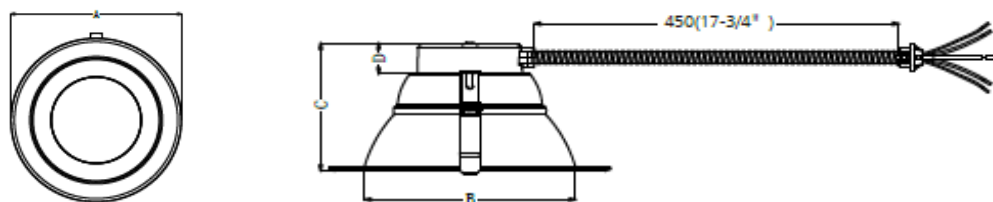

Dimensiones

Consulte la tabla de dimensiones.

Información eléctrica

Modelo	KP-6	KP-8	KP-12
Consumo de energía (±10%)	6W	8W	12W
Voltaje de entrada	AC 120V-277 VAC 50/60 Hz		
Factor de potencia	0.8	0.9	0.9
Índice de parpadeo	<10%		
THD	<20% @277V		
Control	Atenuación de 0-10V		

Información óptica

Tipo de LED	SMD
Eficiencia (4000K Ra80)	95 lm/w
Temperatura de Color	Ra80
Reproducción Cromática	3000K, 4000K, 5000K
Ángulo de haz	80°
Nivel UGR	N/A

Dimensiones y montaje

Dimensión del producto	A	B	C	D
Dimensión del producto	5-15/16"	3-13/16"	3-5/8"	1-1/3"
Peso neto de la luminaria	.8 Lbs			
Opción de montaje	Empotrado			
Material	Aleación de aluminio			
Acabado	Recubrimiento en polvo			
Color	Blanco RAL 9016			
Clasificación IK	N/A			
Clasificación IP	IP54			

Vida útil y garantía

Temperatura de operación	-4°F - 113°F
Garantía	5 Years

Certificaciones de seguridad

Luminarias (UL 1598:2021 Ed.5)
Luminarias (CSA C22.2#250.0:2021 Ed.5)

Características clave

Adjustable Power Selection
3 CCT Adjustable