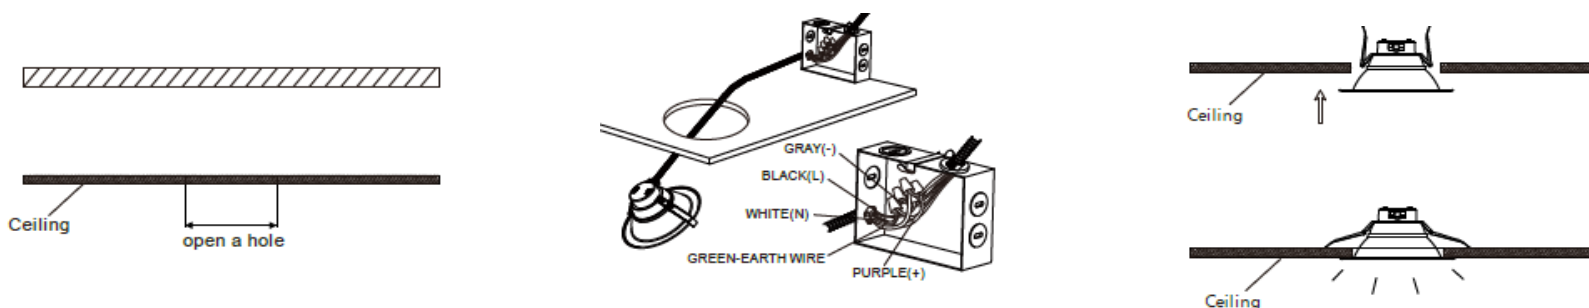

Fotometría

Opciones de montaje