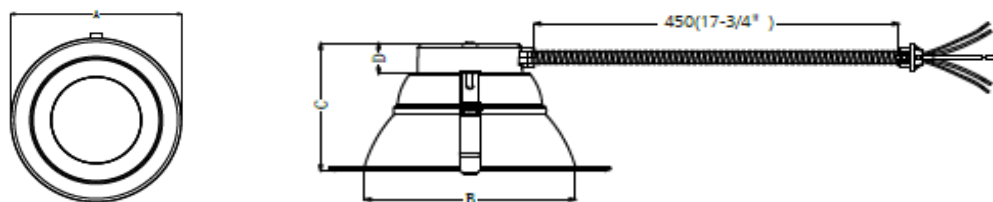

### Fotometría

80°

### Dimensiones

Consulte la tabla de dimensiones.

### Dimensiones y montaje

Dimensión del producto	A	B	C	D
	11-9/16"	8-5/8"	5-1/2"	1-1/3"
Peso neto de la luminaria	2.3 Lbs			
Opción de montaje	Empotrado			
Material	Aleación de aluminio			
Acabado	Recubrimiento en polvo			
Color	Blanco RAL 9016			
Clasificación IK	N/A			
Clasificación IP	IP54			