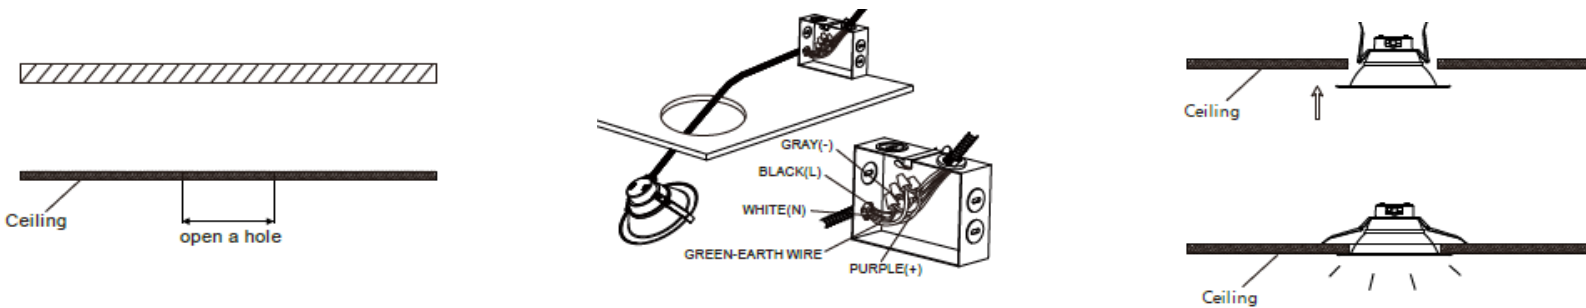

Opciones de montaje

Dimensiones